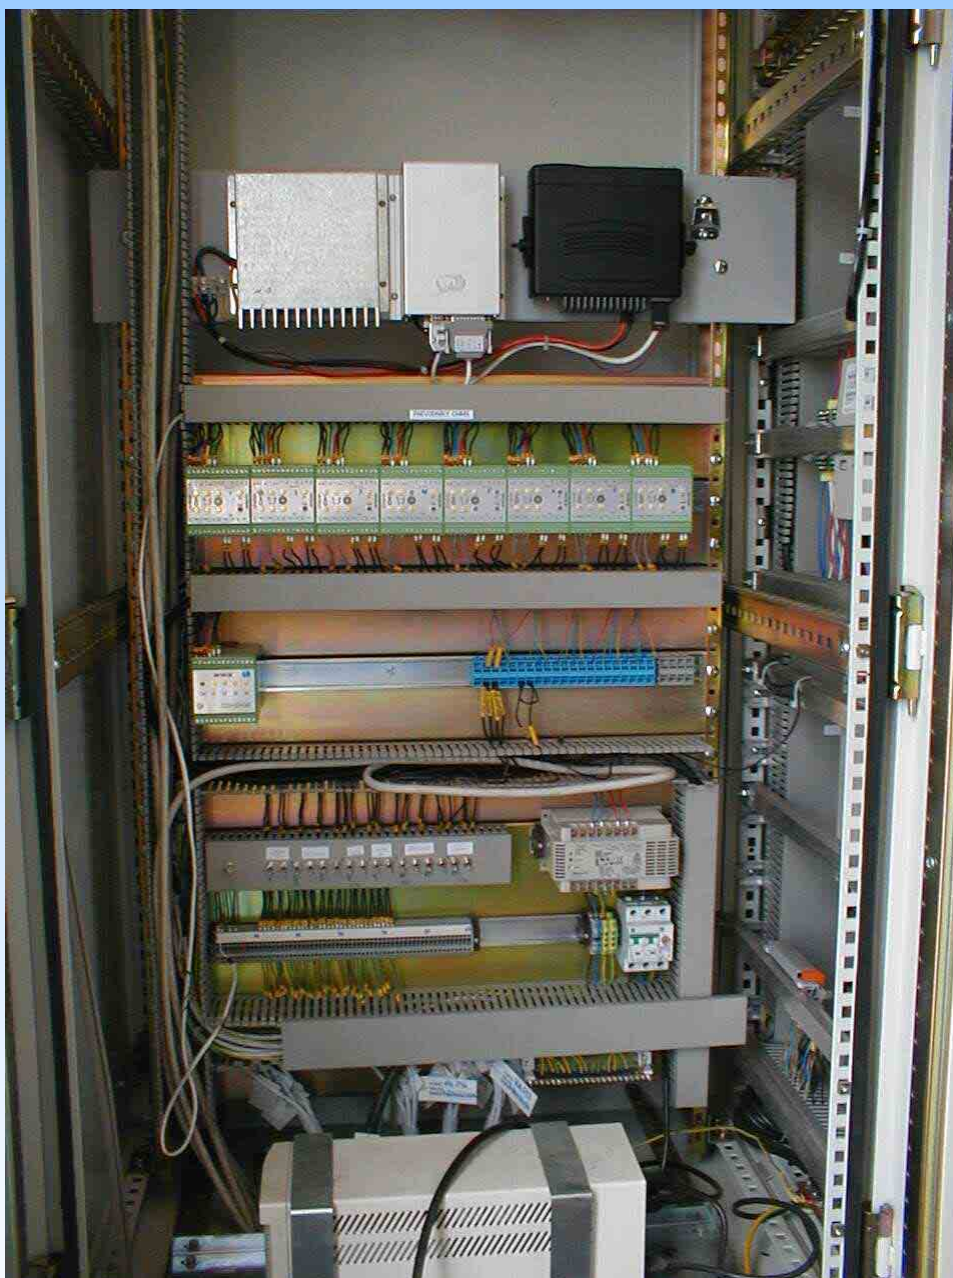

SD Bílina - MPMCM2

BAGRY A DRTIČE

KU800

K2000