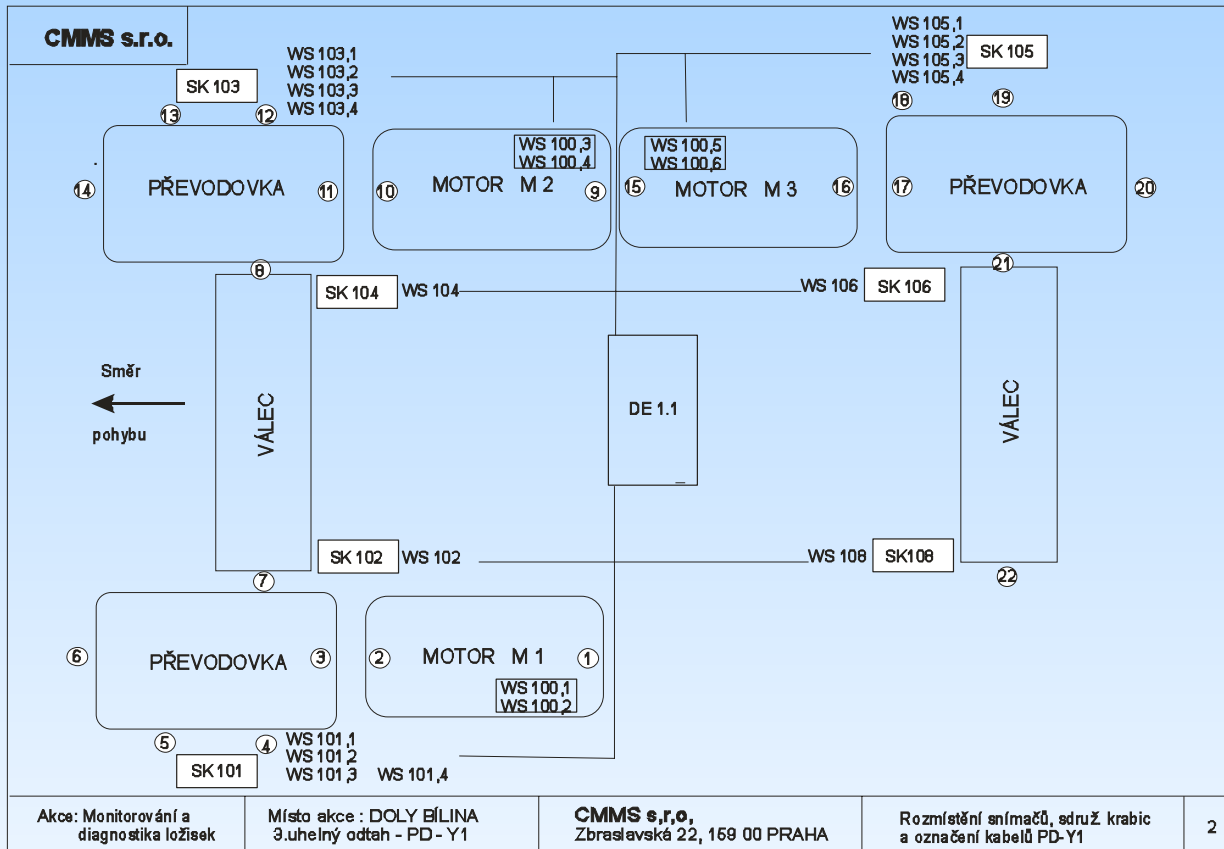

SD Bílina - MPMCM2

BAGRY A DRTIČE

KU800

K2000