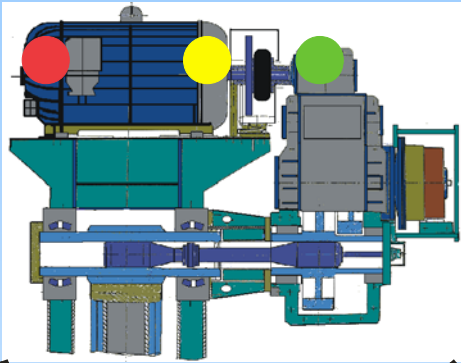

SD Bílina - MPMCM2

BAGRY A DRTIČE

KU800

K2000