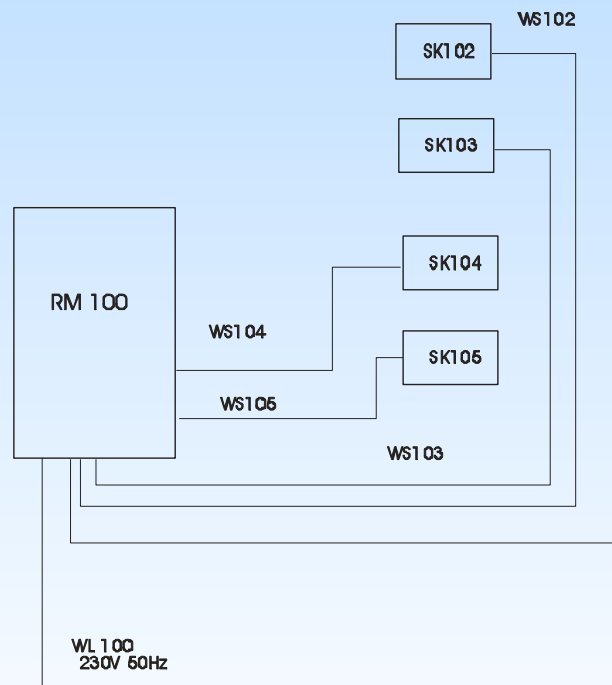

SD Bílina - MPMCM2

BAGRY A DRTIČE

KU800

K2000